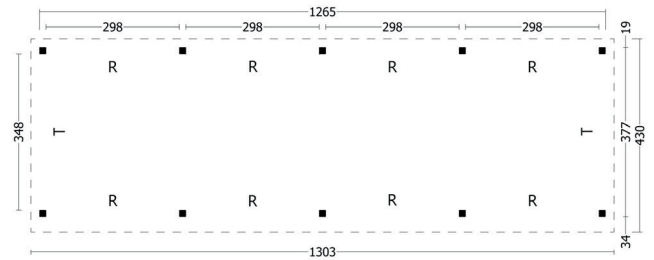

Terrassenüberdachung Karlevi | 1303 × 430 cm

Seitenansicht | 1303 × 430 cm

Standard | 1303 × 430 cm

Typ 1 | 1303 × 430 cm

Typ 2 | 1303 × 430 cm

Typ 3 | 1303 × 430 cm