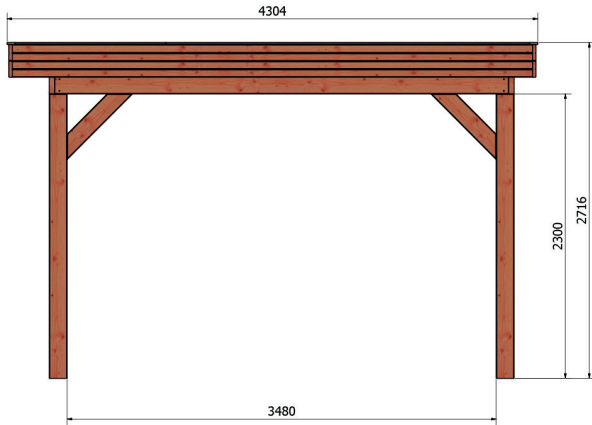

Terrassenüberdachung Karlevi | 1303 × 430 cm

Seitenansicht | 1303 × 430 cm

Standard | 1303 × 430 cm

Typ 1 | 1303 × 430 cm

Typ 2 | 1303 × 430 cm

Typ 3 | 1303 × 430 cm