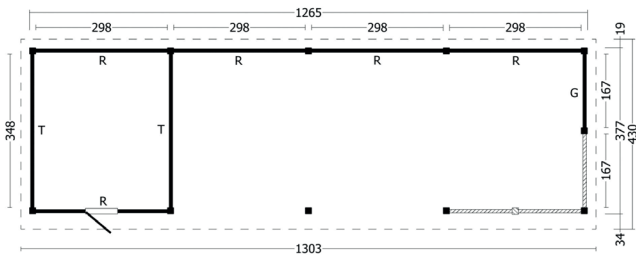

Terrassenüberdachung Karlevi | 1303 × 430 cm

Seitenansicht | 1303 × 430 cm

Standard | 1303 × 430 cm

Typ 1 | 1303 × 430 cm

Typ 2 | 1303 × 430 cm

Typ 3 | 1303 × 430 cm