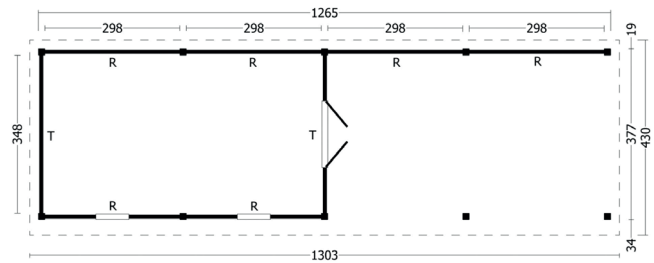

Terrassenüberdachung Karlevi | 1303 × 430 cm

Seitenansicht | 1303 × 430 cm

Standard | 1303 × 430 cm

Typ 1 | 1303 × 430 cm

Typ 2 | 1303 × 430 cm

Typ 3 | 1303 × 430 cm