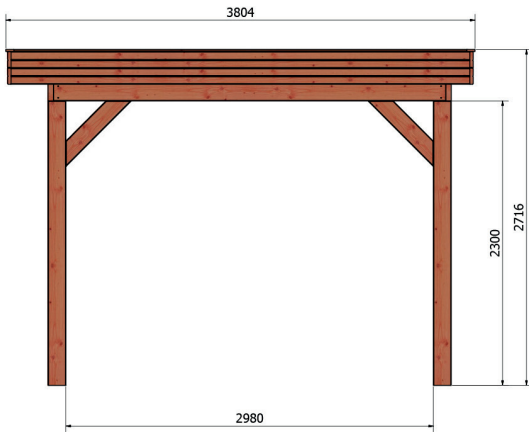

Terrassenüberdachung Karlevi | 478 × 380 cm

Seitenansicht | 478 × 380 cm

Standard | 478 × 380 cm

Typ 1 | 478 × 380 cm

Typ 2 | 478 × 380 cm

Typ 3 | 478 × 380 cm