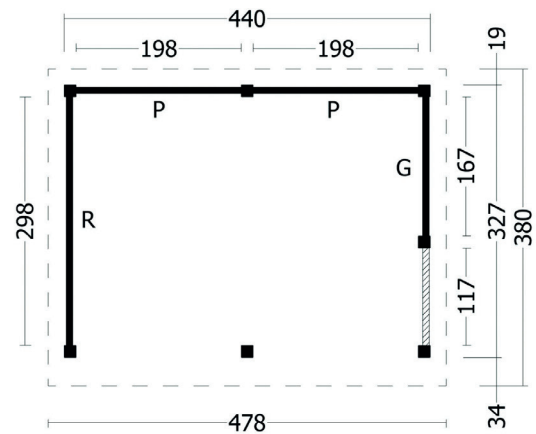

Terrassenüberdachung Karlevi | 478 × 380 cm

Seitenansicht | 478 × 380 cm

Standard | 478 × 380 cm

Typ 1 | 478 × 380 cm

Typ 2 | 478 × 380 cm

Typ 3 | 478 × 380 cm