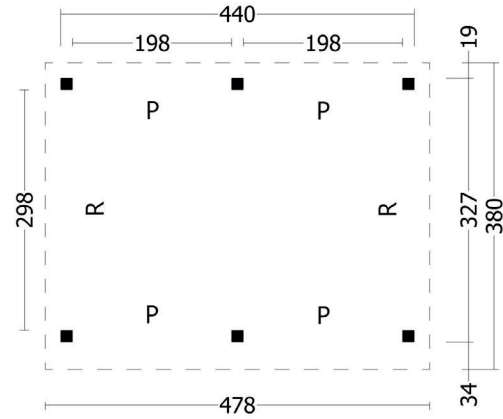

Terrassenüberdachung Karlevi | 478 × 380 cm

Seitenansicht | 478 × 380 cm

Standard | 478 × 380 cm

Typ 1 | 478 × 380 cm

Typ 2 | 478 × 380 cm

Typ 3 | 478 × 380 cm