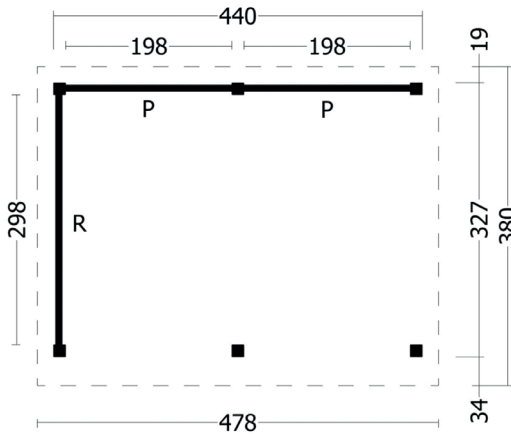

Terrassenüberdachung Karlevi | 478 × 380 cm

Seitenansicht | 478 × 380 cm

Standard | 478 × 380 cm

Typ 1 | 478 × 380 cm

Typ 2 | 478 × 380 cm

Typ 3 | 478 × 380 cm