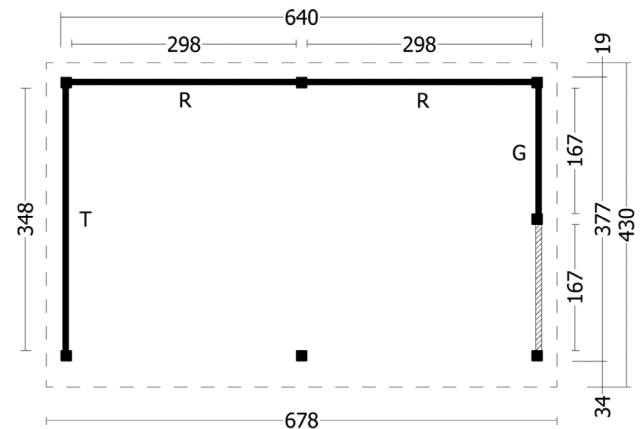

Terrassenüberdachung Karlevi | 678 × 430 cm

Seitenansicht | 678 × 430 cm

Standard | 678 × 430 cm

Typ 1 | 678 × 430 cm

Typ 2 | 678 × 430 cm

Typ 3 | 678 × 430 cm