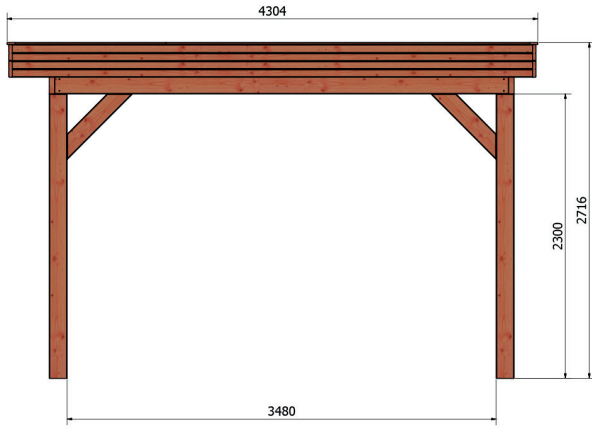

Terrassenüberdachung Karlevi | 678 × 430 cm

Seitenansicht | 678 × 430 cm

Standard | 678 × 430 cm

Typ 1 | 678 × 430 cm

Typ 2 | 678 × 430 cm

Typ 3 | 678 × 430 cm