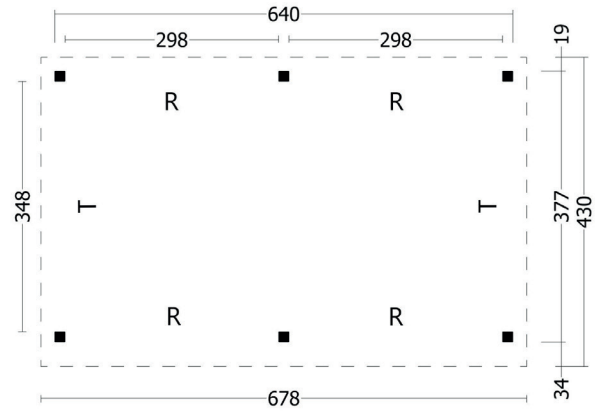

Terrassenüberdachung Karlevi | 678 × 430 cm

Seitenansicht | 678 × 430 cm

Standard | 678 × 430 cm

Typ 1 | 678 × 430 cm

Typ 2 | 678 × 430 cm

Typ 3 | 678 × 430 cm