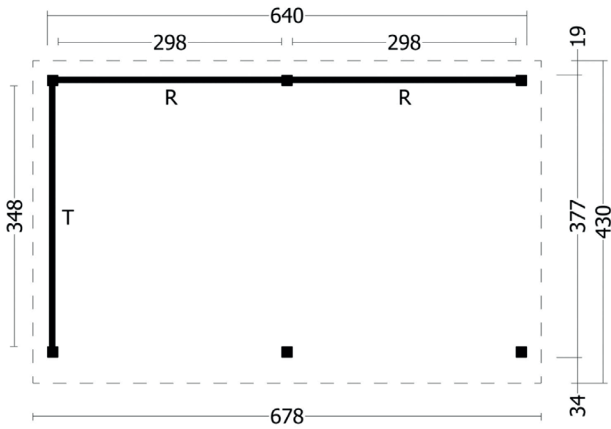

Terrassenüberdachung Karlevi | 678 × 430 cm

Seitenansicht | 678 × 430 cm

Standard | 678 × 430 cm

Typ 1 | 678 × 430 cm

Typ 2 | 678 × 430 cm

Typ 3 | 678 × 430 cm