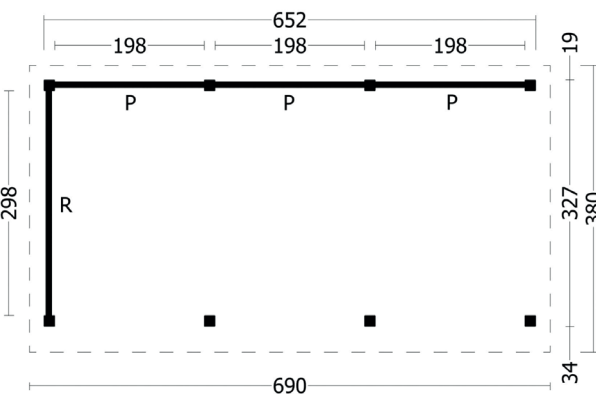

Terrassenüberdachung Karlevi | 690 × 380 cm

Seitenansicht | 690 × 380 cm

Standard | 690 × 380 cm

Typ 1 | 690 × 380 cm

Typ 2 | 690 × 380 cm

Typ 3 | 690 × 380 cm