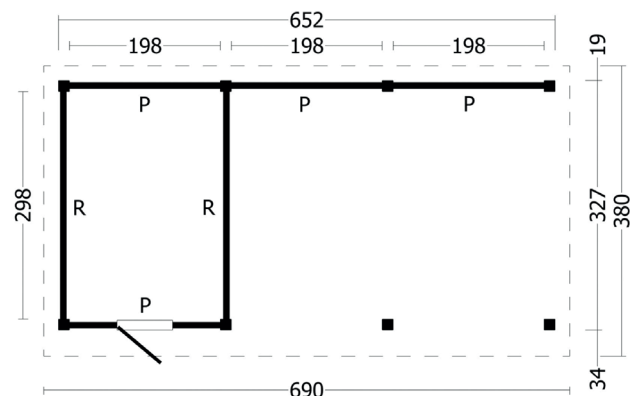

Terrassenüberdachung Karlevi | 690 × 380 cm

Seitenansicht | 690 × 380 cm

Standard | 690 × 380 cm

Typ 1 | 690 × 380 cm

Typ 2 | 690 × 380 cm

Typ 3 | 690 × 380 cm