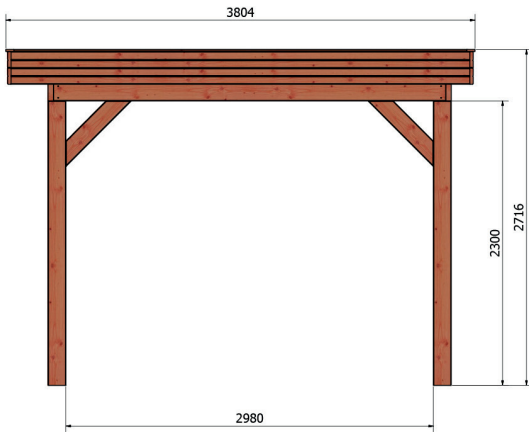

Terrassenüberdachung Karlevi | 690 × 380 cm

Seitenansicht | 690 × 380 cm

Standard | 690 × 380 cm

Typ 1 | 690 × 380 cm

Typ 2 | 690 × 380 cm

Typ 3 | 690 × 380 cm