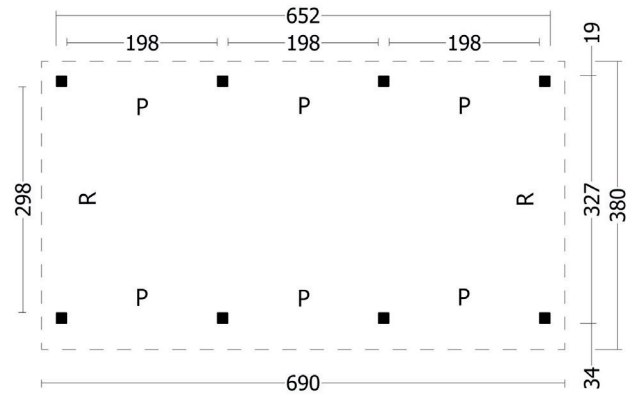

Terrassenüberdachung Karlevi | 690 × 380 cm

Seitenansicht | 690 × 380 cm

Standard | 690 × 380 cm

Typ 1 | 690 × 380 cm

Typ 2 | 690 × 380 cm

Typ 3 | 690 × 380 cm