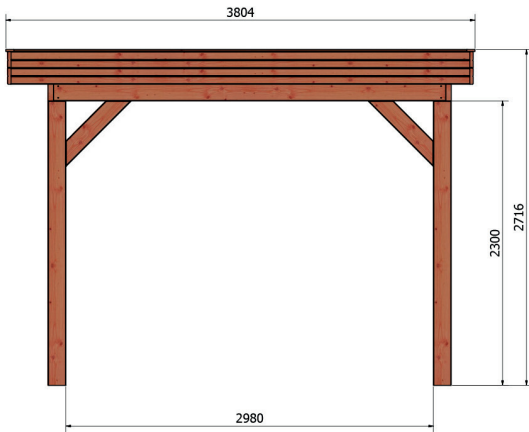

Terrassenüberdachung Karlevi | 903 × 380 cm

Seitenansicht | 903 × 380 cm

Standard | 903 × 380 cm

Typ 1 | 903 × 380 cm

Typ 2 | 903 × 380 cm

Typ 3 | 903 × 380 cm