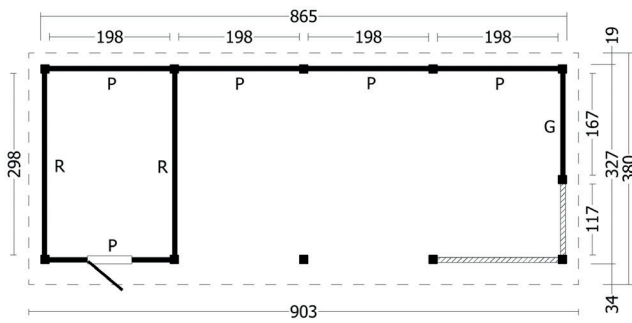

Terrassenüberdachung Karlevi | 903 × 380 cm

Seitenansicht | 903 × 380 cm

Standard | 903 × 380 cm

Typ 1 | 903 × 380 cm

Typ 2 | 903 × 380 cm

Typ 3 | 903 × 380 cm