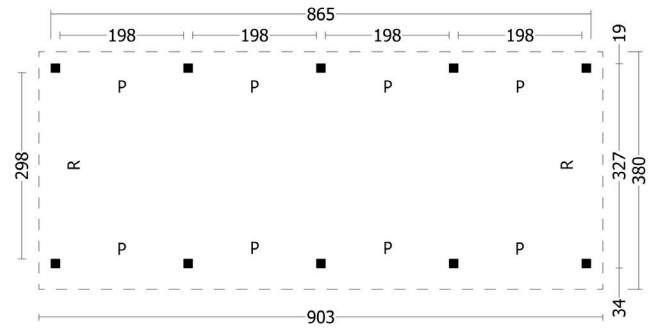

Terrassenüberdachung Karlevi | 903 × 380 cm

Seitenansicht | 903 × 380 cm

Standard | 903 × 380 cm

Typ 1 | 903 × 380 cm

Typ 2 | 903 × 380 cm

Typ 3 | 903 × 380 cm