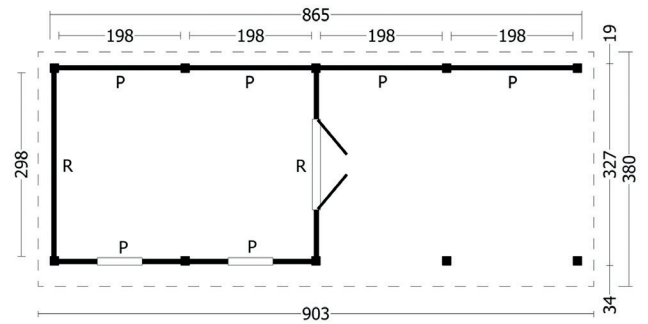

Terrassenüberdachung Karlevi | 903 × 380 cm

Seitenansicht | 903 × 380 cm

Standard | 903 × 380 cm

Typ 1 | 903 × 380 cm

Typ 2 | 903 × 380 cm

Typ 3 | 903 × 380 cm