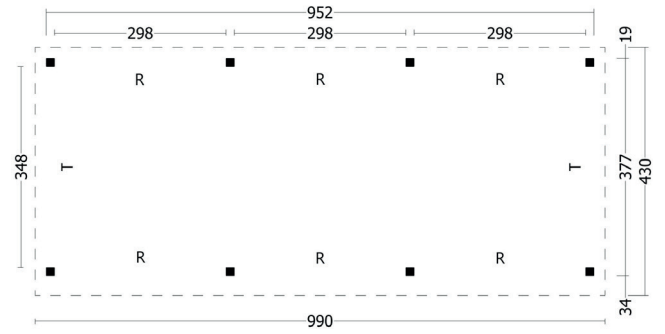

# Terrassenüberdachung Karlevi | 990 × 430 cm

**Seitenansicht** | 990 × 430 cm

**Standard** | 990 × 430 cm

**Typ 1** | 990 × 430 cm

**Typ 2** | 990 × 430 cm

**Typ 3** | 990 × 430 cm