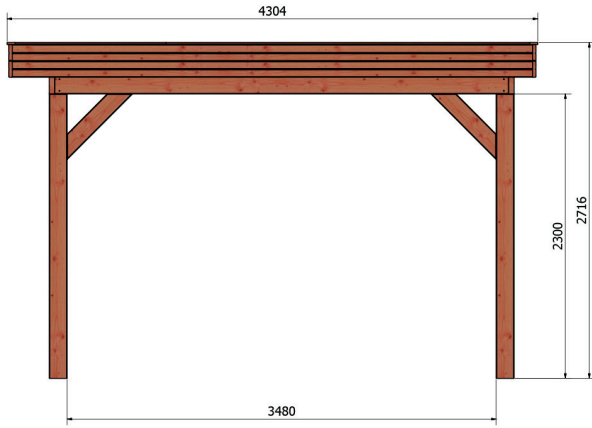

# Terrassenüberdachung Karlevi | 990 × 430 cm

**Seitenansicht** | 990 × 430 cm

**Standard** | 990 × 430 cm

**Typ 1** | 990 × 430 cm

**Typ 2** | 990 × 430 cm

**Typ 3** | 990 × 430 cm