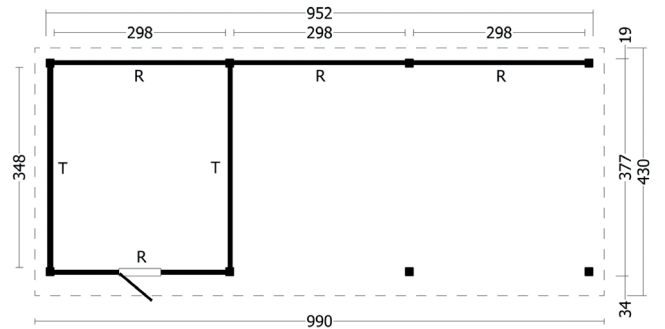

# Terrassenüberdachung Karlevi | 990 × 430 cm

**Seitenansicht** | 990 × 430 cm

**Standard** | 990 × 430 cm

**Typ 1** | 990 × 430 cm

**Typ 2** | 990 × 430 cm

**Typ 3** | 990 × 430 cm