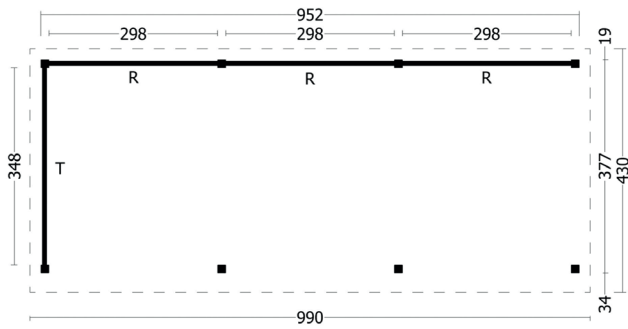

# Terrassenüberdachung Karlevi | 990 × 430 cm

**Seitenansicht** | 990 × 430 cm

**Standard** | 990 × 430 cm

**Typ 1** | 990 × 430 cm

**Typ 2** | 990 × 430 cm

**Typ 3** | 990 × 430 cm