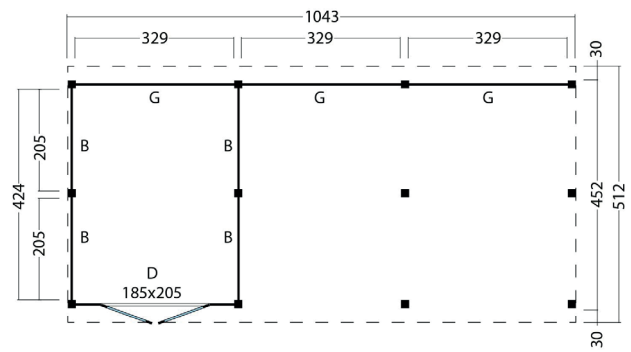

Carport **Scheune Nalle** | 1043 × 512 cm

Seitenansicht | 1043 × 512 cm

Standard | 1043 × 512 cm

Typ 1 | 1043 × 512 cm

Typ 2 | 1043 × 512 cm

Typ 3 | 1043 × 512 cm