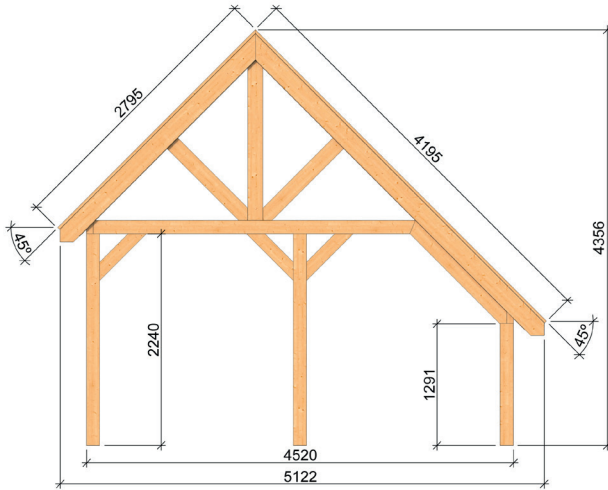

Carport **Scheune Nalle** | 1043 × 512 cm

Seitenansicht | 1043 × 512 cm

Standard | 1043 × 512 cm

Typ 1 | 1043 × 512 cm

Typ 2 | 1043 × 512 cm

Typ 3 | 1043 × 512 cm