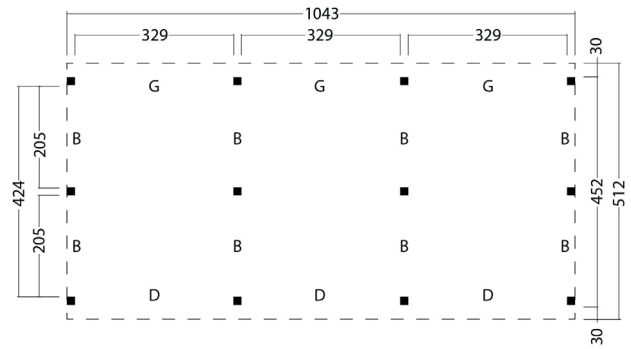

Carport **Scheune Nalle** | 1043 × 512 cm

Seitenansicht | 1043 × 512 cm

Standard | 1043 × 512 cm

Typ 1 | 1043 × 512 cm

Typ 2 | 1043 × 512 cm

Typ 3 | 1043 × 512 cm