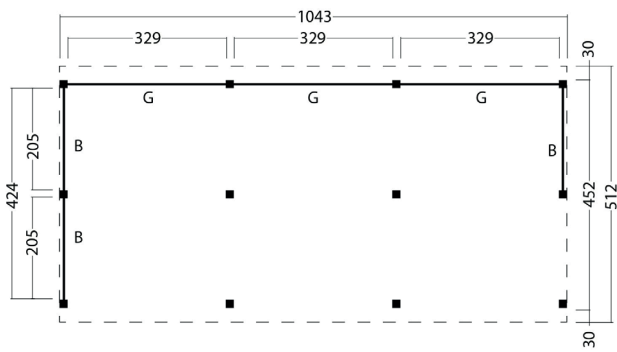

Carport **Scheune Nalle** | 1043 × 512 cm

Seitenansicht | 1043 × 512 cm

Standard | 1043 × 512 cm

Typ 1 | 1043 × 512 cm

Typ 2 | 1043 × 512 cm

Typ 3 | 1043 × 512 cm