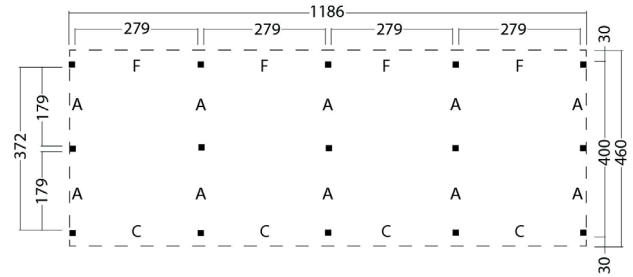

# Carport **Scheune Nalle** | 1186 × 460 cm

**Seitenansicht** | 1186 × 460 cm

**Standard** | 1186 × 460 cm

**Typ 1** | 1186 × 460 cm

**Typ 2** | 1186 × 460 cm

**Typ 3** | 1186 × 460 cm