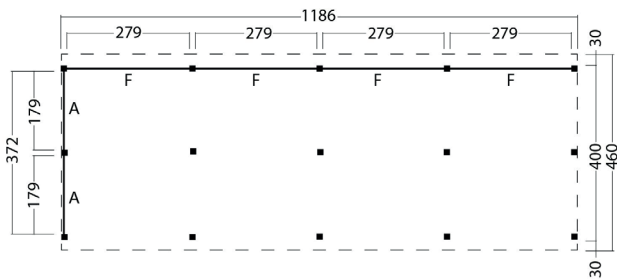

# Carport **Scheune Nalle** | 1186 × 460 cm

**Seitenansicht** | 1186 × 460 cm

**Standard** | 1186 × 460 cm

**Typ 1** | 1186 × 460 cm

**Typ 2** | 1186 × 460 cm

**Typ 3** | 1186 × 460 cm