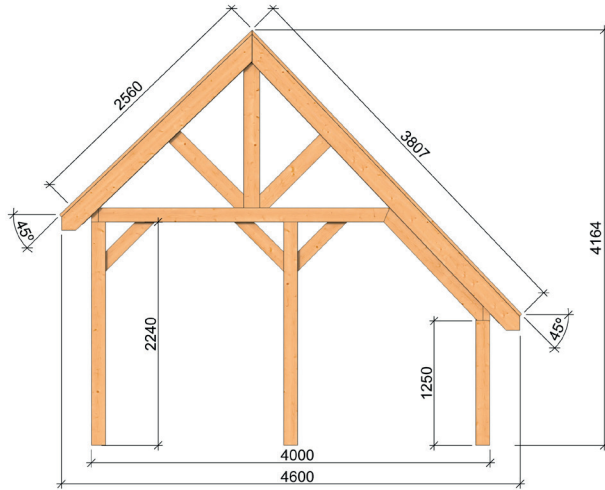

# Carport **Scheune Nalle** | 1186 × 460 cm

**Seitenansicht** | 1186 × 460 cm

**Standard** | 1186 × 460 cm

**Typ 1** | 1186 × 460 cm

**Typ 2** | 1186 × 460 cm

**Typ 3** | 1186 × 460 cm