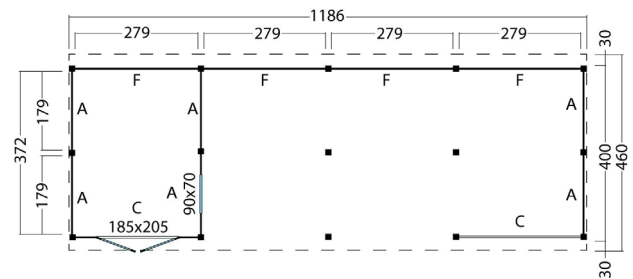

# Carport **Scheune Nalle** | 1186 × 460 cm

**Seitenansicht** | 1186 × 460 cm

**Standard** | 1186 × 460 cm

**Typ 1** | 1186 × 460 cm

**Typ 2** | 1186 × 460 cm

**Typ 3** | 1186 × 460 cm