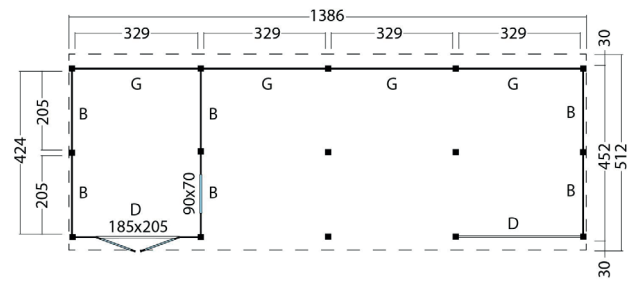

Carport **Scheune Nalle** | 1386 × 512 cm

Seitenansicht | 1386 × 512 cm

Standard | 1386 × 512 cm

Typ 1 | 1386 × 512 cm

Typ 2 | 1386 × 512 cm

Typ 3 | 1386 × 512 cm