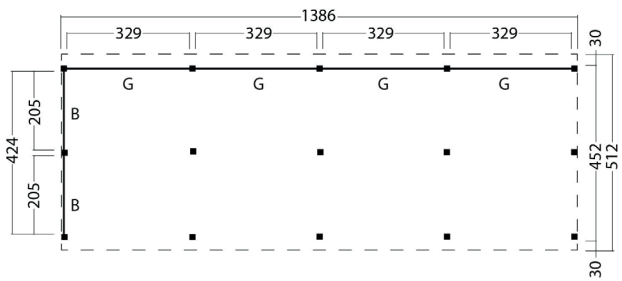

Carport **Scheune Nalle** | 1386 × 512 cm

Seitenansicht | 1386 × 512 cm

Standard | 1386 × 512 cm

Typ 1 | 1386 × 512 cm

Typ 2 | 1386 × 512 cm

Typ 3 | 1386 × 512 cm