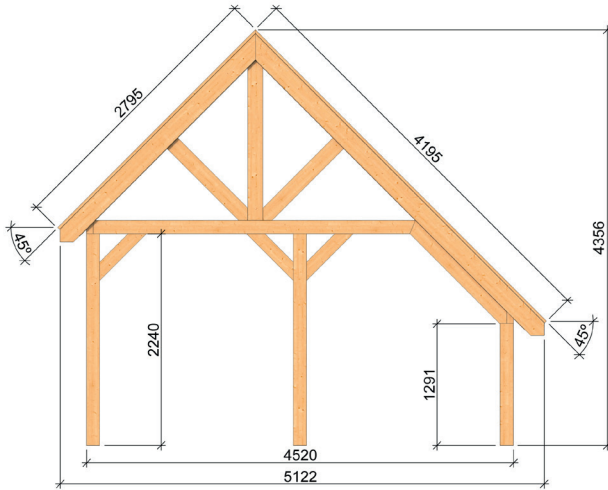

Carport **Scheune Nalle** | 1386 × 512 cm

Seitenansicht | 1386 × 512 cm

Standard | 1386 × 512 cm

Typ 1 | 1386 × 512 cm

Typ 2 | 1386 × 512 cm

Typ 3 | 1386 × 512 cm