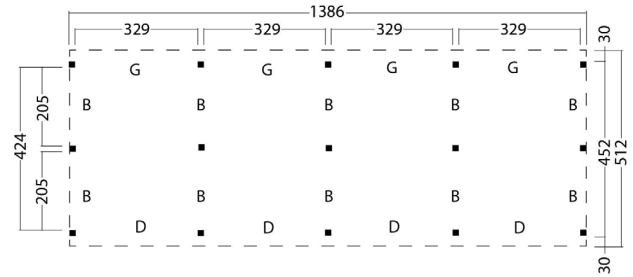

Carport **Scheune Nalle** | 1386 × 512 cm

Seitenansicht | 1386 × 512 cm

Standard | 1386 × 512 cm

Typ 1 | 1386 × 512 cm

Typ 2 | 1386 × 512 cm

Typ 3 | 1386 × 512 cm