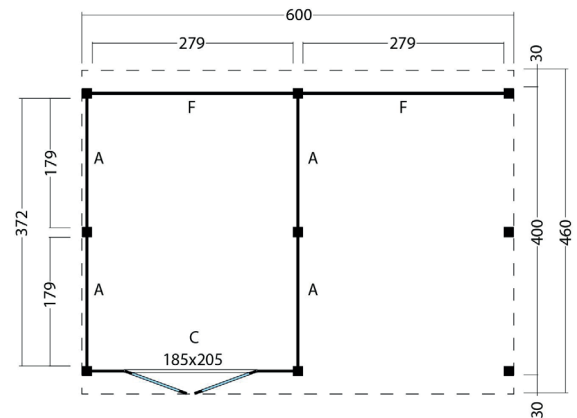

Carport **Scheune Nalle** | 600 × 460 cm

Seitenansicht | 600 × 460 cm

Standard | 600 × 460 cm

Typ 1 | 600 × 460 cm

Typ 2 | 600 × 460 cm

Typ 3 | 600 × 460 cm