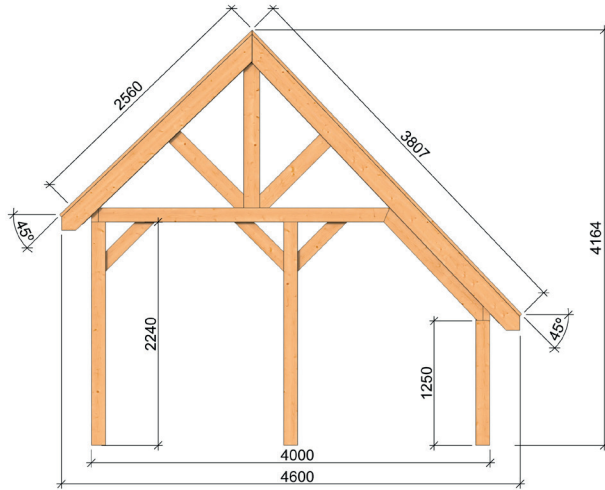

Carport **Scheune Nalle** | 600 × 460 cm

Seitenansicht | 600 × 460 cm

Standard | 600 × 460 cm

Typ 1 | 600 × 460 cm

Typ 2 | 600 × 460 cm

Typ 3 | 600 × 460 cm