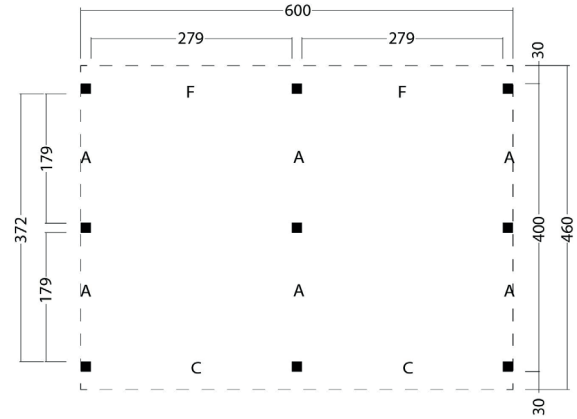

Carport **Scheune Nalle** | 600 × 460 cm

Seitenansicht | 600 × 460 cm

Standard | 600 × 460 cm

Typ 1 | 600 × 460 cm

Typ 2 | 600 × 460 cm

Typ 3 | 600 × 460 cm