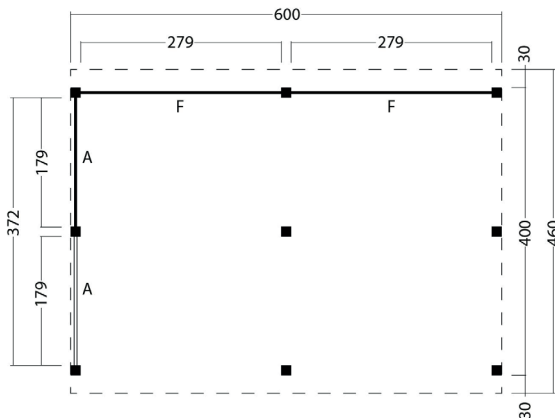

Carport **Scheune Nalle** | 600 × 460 cm

Seitenansicht | 600 × 460 cm

Standard | 600 × 460 cm

Typ 1 | 600 × 460 cm

Typ 2 | 600 × 460 cm

Typ 3 | 600 × 460 cm