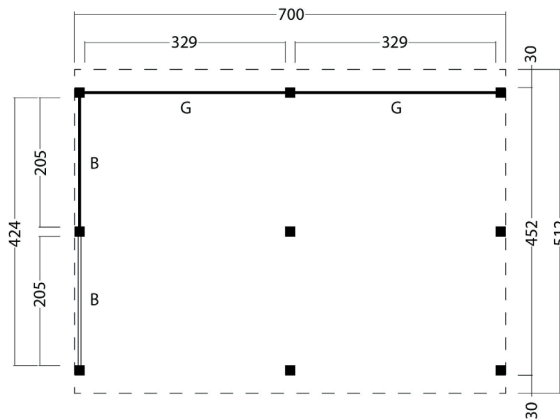

Carport **Scheune Nalle** | 700 × 512 cm

Seitenansicht | 700 × 512 cm

Standard | 700 × 512 cm

Typ 1 | 700 × 512 cm

Typ 2 | 700 × 512 cm

Typ 3 | 700 × 512 cm