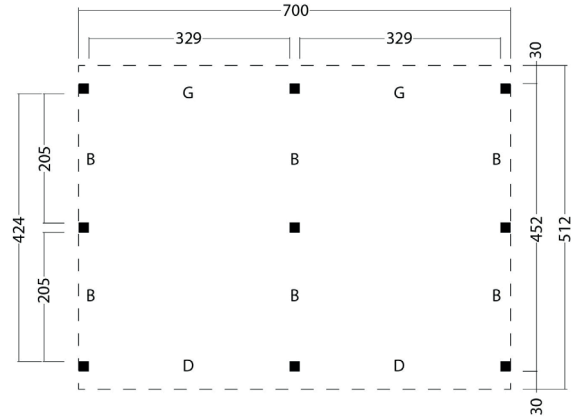

Carport **Scheune Nalle** | 700 × 512 cm

Seitenansicht | 700 × 512 cm

Standard | 700 × 512 cm

Typ 1 | 700 × 512 cm

Typ 2 | 700 × 512 cm

Typ 3 | 700 × 512 cm