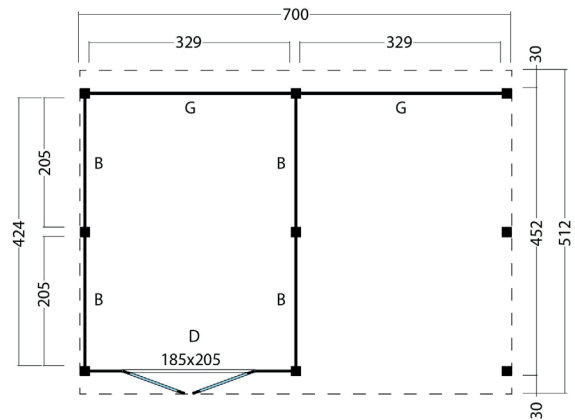

Carport **Scheune Nalle** | 700 × 512 cm

Seitenansicht | 700 × 512 cm

Standard | 700 × 512 cm

Typ 1 | 700 × 512 cm

Typ 2 | 700 × 512 cm

Typ 3 | 700 × 512 cm