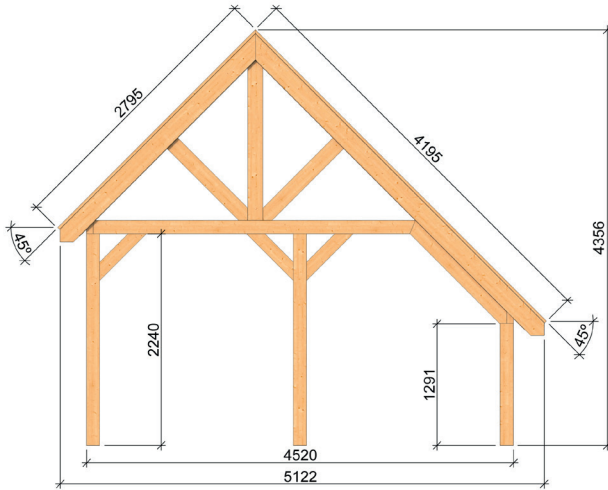

Carport **Scheune Nalle** | 700 × 512 cm

Seitenansicht | 700 × 512 cm

Standard | 700 × 512 cm

Typ 1 | 700 × 512 cm

Typ 2 | 700 × 512 cm

Typ 3 | 700 × 512 cm