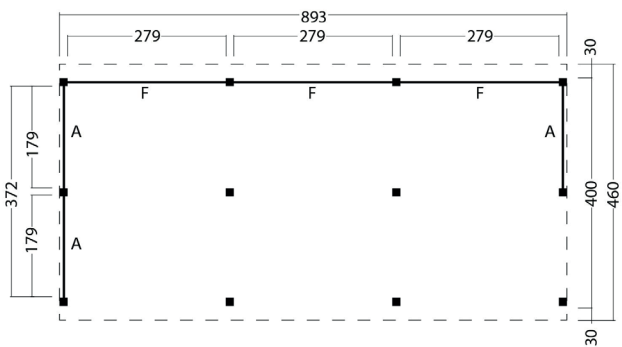

Carport **Scheune Nalle** | 893 × 460 cm

Seitenansicht | 893 × 460 cm

Standard | 893 × 460 cm

Typ 1 | 893 × 460 cm

Typ 2 | 893 × 460 cm

Typ 3 | 893 × 460 cm