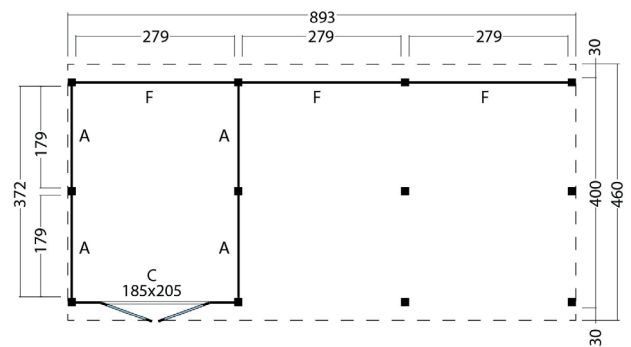

Carport **Scheune Nalle** | 893 × 460 cm

Seitenansicht | 893 × 460 cm

Standard | 893 × 460 cm

Typ 1 | 893 × 460 cm

Typ 2 | 893 × 460 cm

Typ 3 | 893 × 460 cm