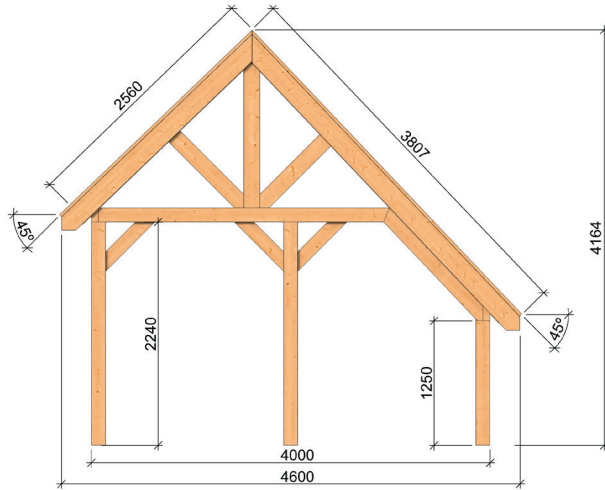

Carport **Scheune Nalle** | 893 × 460 cm

Seitenansicht | 893 × 460 cm

Standard | 893 × 460 cm

Typ 1 | 893 × 460 cm

Typ 2 | 893 × 460 cm

Typ 3 | 893 × 460 cm