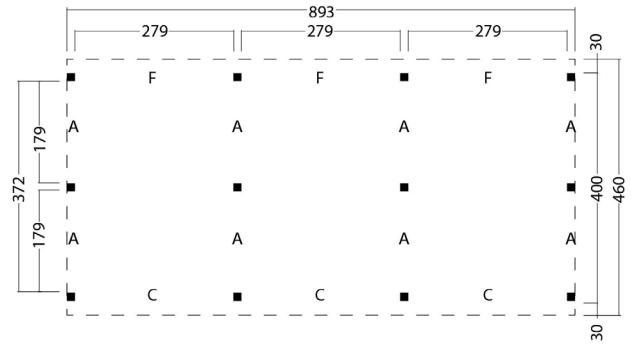

Carport **Scheune Nalle** | 893 × 460 cm

Seitenansicht | 893 × 460 cm

Standard | 893 × 460 cm

Typ 1 | 893 × 460 cm

Typ 2 | 893 × 460 cm

Typ 3 | 893 × 460 cm