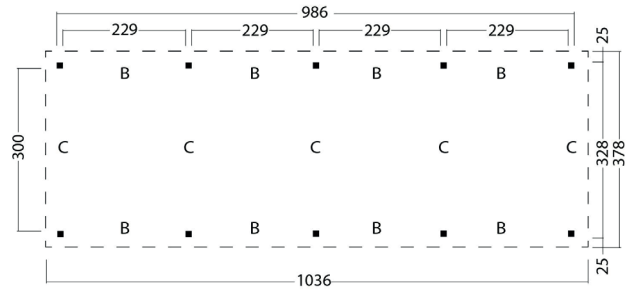

Terrassenüberdachung **Norrimi** | 1036 × 378 cm

Seitenansicht | 1036 × 378 cm

Standard | 1036 × 378 cm

Typ 1 | 1036 × 378 cm

Typ 2 | 1036 × 378 cm

Typ 3 | 1036 × 378 cm