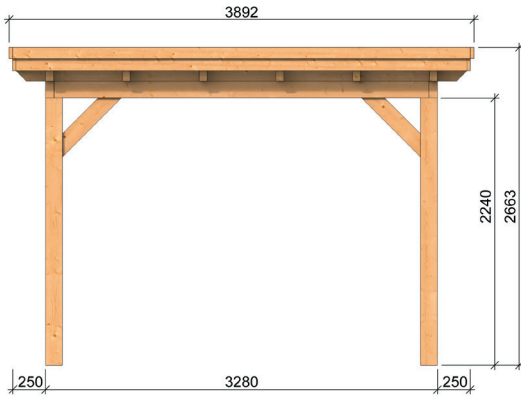

Terrassenüberdachung **Norrimi** | 1036 × 378 cm

Seitenansicht | 1036 × 378 cm

Standard | 1036 × 378 cm

Typ 1 | 1036 × 378 cm

Typ 2 | 1036 × 378 cm

Typ 3 | 1036 × 378 cm