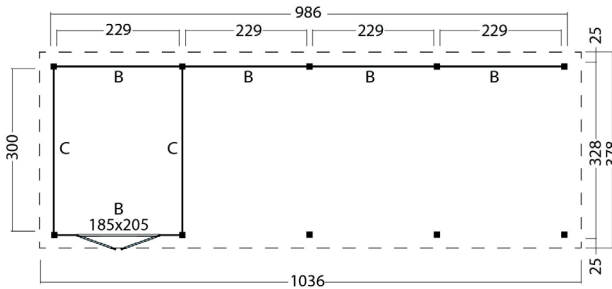

Terrassenüberdachung **Norrimi** | 1036 × 378 cm

Seitenansicht | 1036 × 378 cm

Standard | 1036 × 378 cm

Typ 1 | 1036 × 378 cm

Typ 2 | 1036 × 378 cm

Typ 3 | 1036 × 378 cm