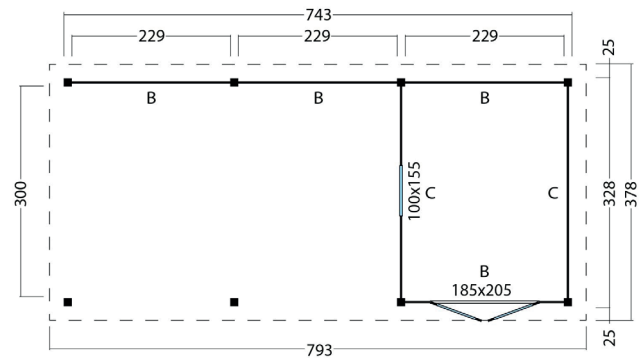

Terrassenüberdachung **Norrimi** | 1036 × 378 cm

Seitenansicht | 1036 × 378 cm

Standard | 1036 × 378 cm

Typ 1 | 1036 × 378 cm

Typ 2 | 1036 × 378 cm

Typ 3 | 1036 × 378 cm