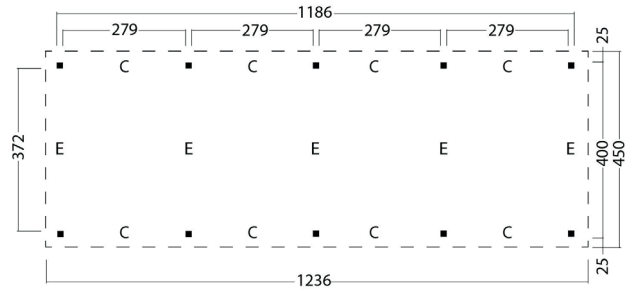

Terrassenüberdachung **Norrimi** | 1236 × 450 cm

Seitenansicht | 1236 × 450 cm

Standard | 1236 × 450 cm

Typ 1 | 1236 × 450 cm

Typ 2 | 1236 × 450 cm

Typ 3 | 1236 × 450 cm