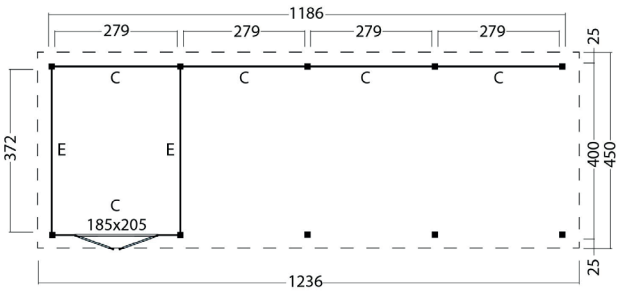

Terrassenüberdachung **Norrimi** | 1236 × 450 cm

Seitenansicht | 1236 × 450 cm

Standard | 1236 × 450 cm

Typ 1 | 1236 × 450 cm

Typ 2 | 1236 × 450 cm

Typ 3 | 1236 × 450 cm