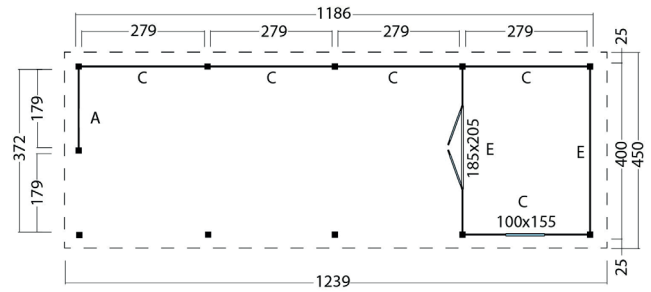

Terrassenüberdachung **Norrimi** | 1236 × 450 cm

Seitenansicht | 1236 × 450 cm

Standard | 1236 × 450 cm

Typ 1 | 1236 × 450 cm

Typ 2 | 1236 × 450 cm

Typ 3 | 1236 × 450 cm