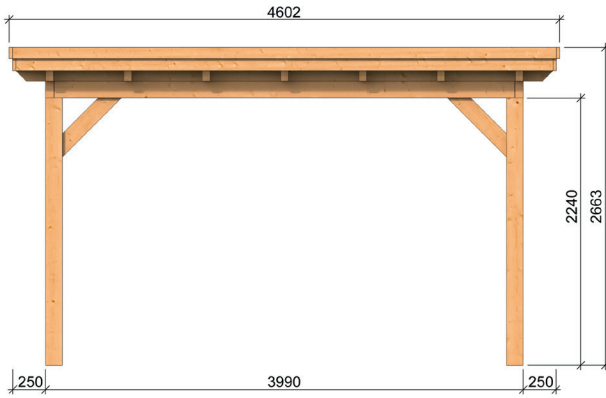

Terrassenüberdachung **Norrimi** | 1236 × 450 cm

Seitenansicht | 1236 × 450 cm

Standard | 1236 × 450 cm

Typ 1 | 1236 × 450 cm

Typ 2 | 1236 × 450 cm

Typ 3 | 1236 × 450 cm