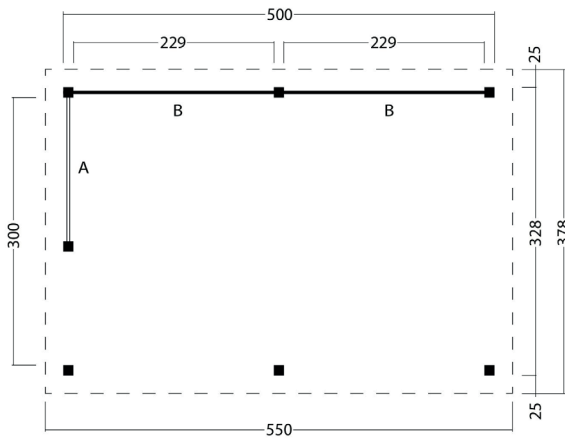

Terrassenüberdachung **Norrimi** | 550 × 378 cm

Seitenansicht | 550 × 378 cm

Standard | 550 × 378 cm

Typ 1 | 550 × 378 cm

Typ 2 | 550 × 378 cm

Typ 3 | 550 × 378 cm