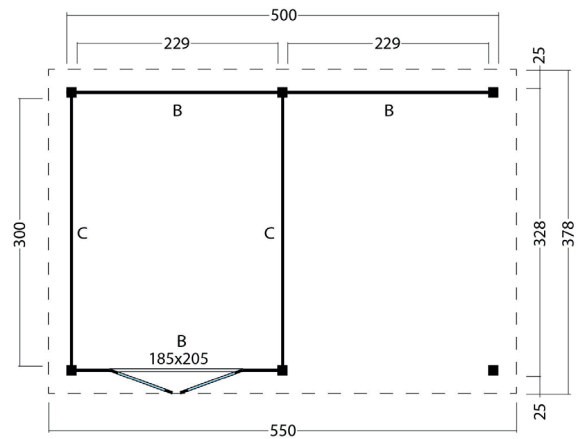

Terrassenüberdachung **Norrimi** | 550 × 378 cm

Seitenansicht | 550 × 378 cm

Standard | 550 × 378 cm

Typ 1 | 550 × 378 cm

Typ 2 | 550 × 378 cm

Typ 3 | 550 × 378 cm