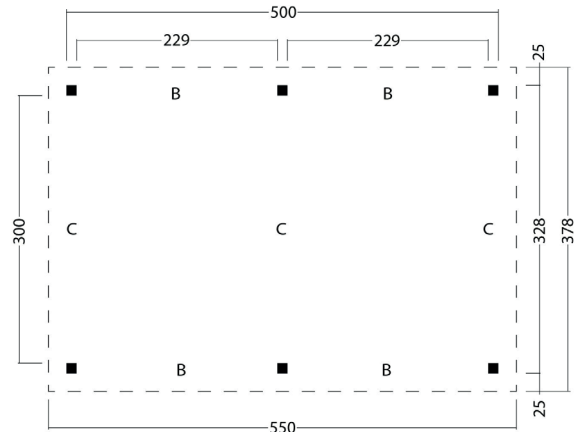

Terrassenüberdachung **Norrimi** | 550 × 378 cm

Seitenansicht | 550 × 378 cm

Standard | 550 × 378 cm

Typ 1 | 550 × 378 cm

Typ 2 | 550 × 378 cm

Typ 3 | 550 × 378 cm