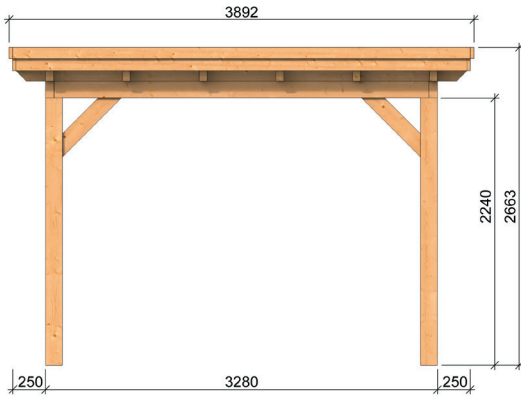

Terrassenüberdachung **Norrimi** | 550 × 378 cm

Seitenansicht | 550 × 378 cm

Standard | 550 × 378 cm

Typ 1 | 550 × 378 cm

Typ 2 | 550 × 378 cm

Typ 3 | 550 × 378 cm