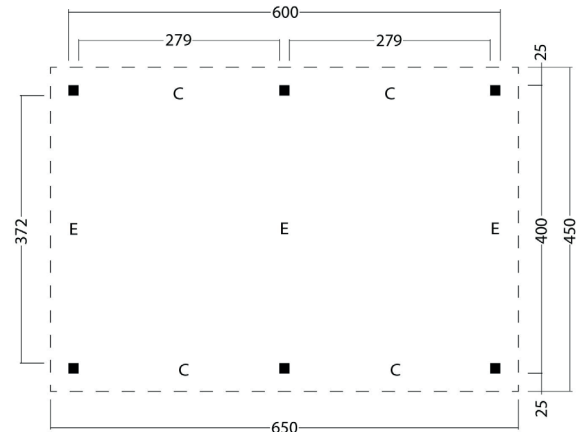

Terrassenüberdachung Norrimi | 650 × 450 cm

Seitenansicht | 650 × 450 cm

Standard | 650 × 450 cm

Typ 1 | 650 × 450 cm

Typ 2 | 650 × 450 cm

Typ 3 | 650 × 450 cm