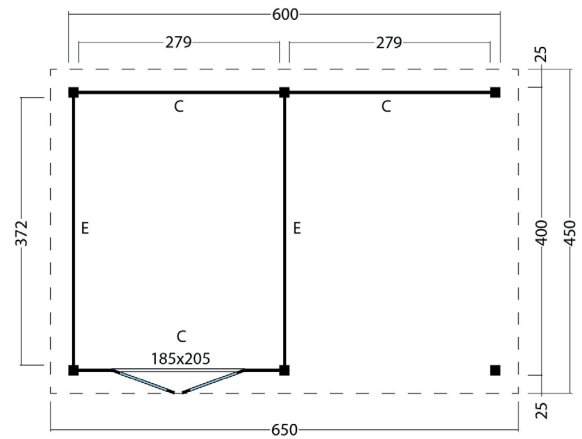

Terrassenüberdachung Norrimi | 650 × 450 cm

Seitenansicht | 650 × 450 cm

Standard | 650 × 450 cm

Typ 1 | 650 × 450 cm

Typ 2 | 650 × 450 cm

Typ 3 | 650 × 450 cm