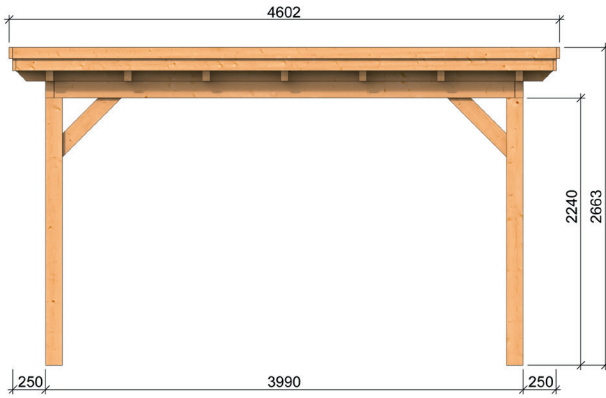

Terrassenüberdachung Norrimi | 650 × 450 cm

Seitenansicht | 650 × 450 cm

Standard | 650 × 450 cm

Typ 1 | 650 × 450 cm

Typ 2 | 650 × 450 cm

Typ 3 | 650 × 450 cm