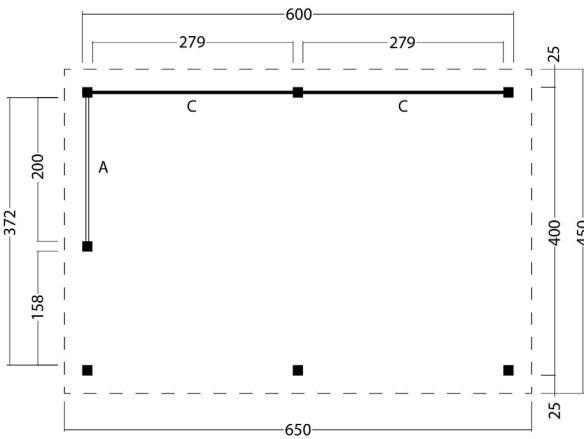

Terrassenüberdachung Norrimi | 650 × 450 cm

Seitenansicht | 650 × 450 cm

Standard | 650 × 450 cm

Typ 1 | 650 × 450 cm

Typ 2 | 650 × 450 cm

Typ 3 | 650 × 450 cm