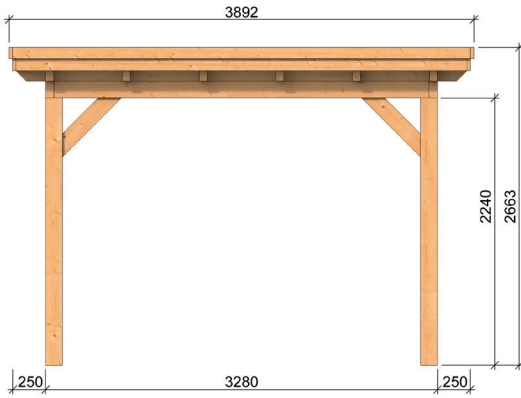

# Terrassenüberdachung **Norrimi** | 793 × 378 cm

**Seitenansicht** | 793 × 378 cm

**Standard** | 793 × 378 cm

**Typ 1** | 793 × 378 cm

**Typ 2** | 793 × 378 cm

**Typ 3** | 793 × 378 cm