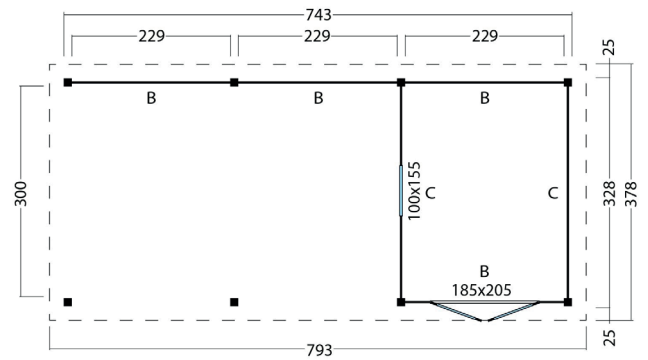

# Terrassenüberdachung **Norrimi** | 793 × 378 cm

**Seitenansicht** | 793 × 378 cm

**Standard** | 793 × 378 cm

**Typ 1** | 793 × 378 cm

**Typ 2** | 793 × 378 cm

**Typ 3** | 793 × 378 cm