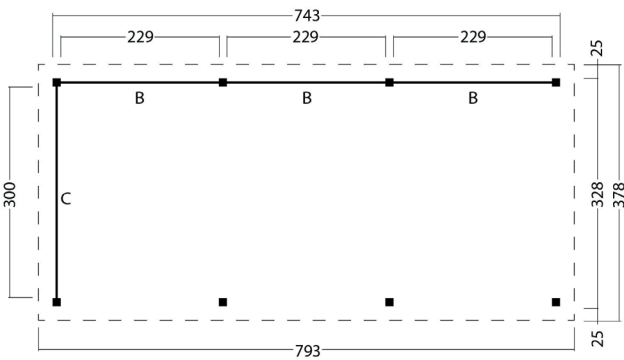

# Terrassenüberdachung **Norrimi** | 793 × 378 cm

**Seitenansicht** | 793 × 378 cm

**Standard** | 793 × 378 cm

**Typ 1** | 793 × 378 cm

**Typ 2** | 793 × 378 cm

**Typ 3** | 793 × 378 cm