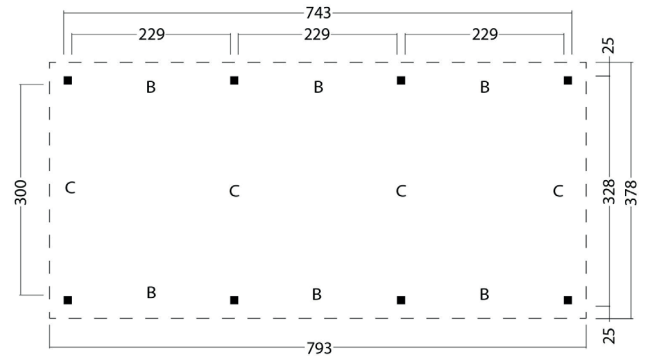

# Terrassenüberdachung **Norrimi** | 793 × 378 cm

**Seitenansicht** | 793 × 378 cm

**Standard** | 793 × 378 cm

**Typ 1** | 793 × 378 cm

**Typ 2** | 793 × 378 cm

**Typ 3** | 793 × 378 cm