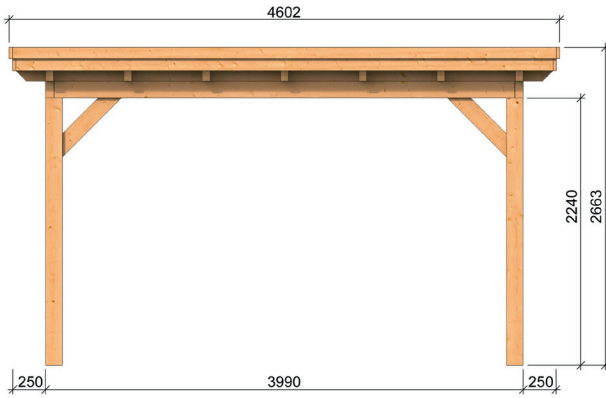

Terrassenüberdachung **Norrimi** | 943 × 450 cm

Seitenansicht | 943 × 450 cm

Standard | 943 × 450 cm

Typ 1 | 943 × 450 cm

Typ 2 | 943 × 450 cm

Typ 3 | 943 × 450 cm