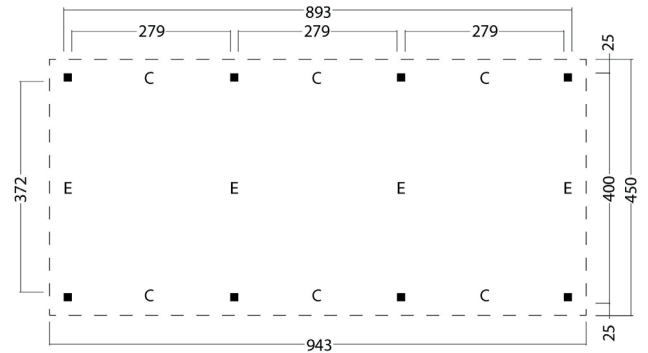

Terrassenüberdachung **Norrimi** | 943 × 450 cm

Seitenansicht | 943 × 450 cm

Standard | 943 × 450 cm

Typ 1 | 943 × 450 cm

Typ 2 | 943 × 450 cm

Typ 3 | 943 × 450 cm