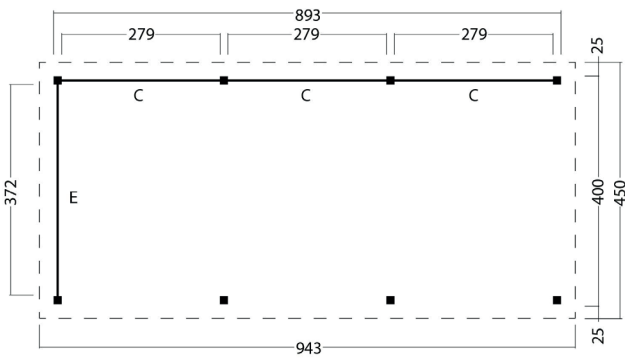

Terrassenüberdachung **Norrimi** | 943 × 450 cm

Seitenansicht | 943 × 450 cm

Standard | 943 × 450 cm

Typ 1 | 943 × 450 cm

Typ 2 | 943 × 450 cm

Typ 3 | 943 × 450 cm