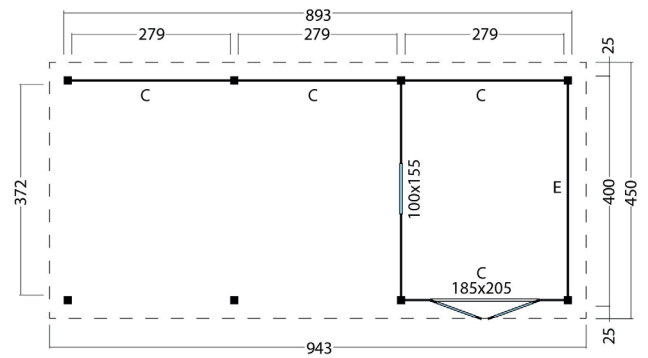

Terrassenüberdachung **Norrimi** | 943 × 450 cm

Seitenansicht | 943 × 450 cm

Standard | 943 × 450 cm

Typ 1 | 943 × 450 cm

Typ 2 | 943 × 450 cm

Typ 3 | 943 × 450 cm