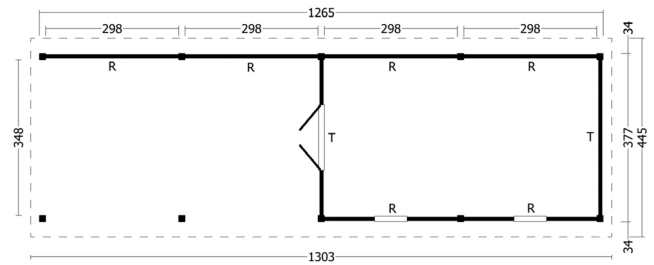

Terrassenüberdachung Norvalla | 1303 × 445 cm

Seitenansicht | 1303 × 445 cm

Standard | 1303 × 445 cm

Typ 1 | 1303 × 445 cm

Typ 2 | 1303 × 445 cm

Typ 3 | 1303 × 445 cm