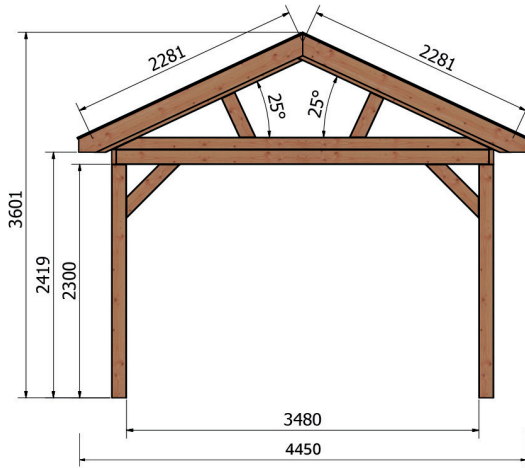

Terrassenüberdachung Norvalla | 1303 × 445 cm

Seitenansicht | 1303 × 445 cm

Standard | 1303 × 445 cm

Typ 1 | 1303 × 445 cm

Typ 2 | 1303 × 445 cm

Typ 3 | 1303 × 445 cm