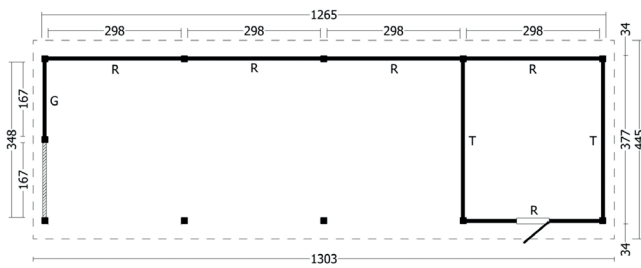

Terrassenüberdachung Norvalla | 1303 × 445 cm

Seitenansicht | 1303 × 445 cm

Standard | 1303 × 445 cm

Typ 1 | 1303 × 445 cm

Typ 2 | 1303 × 445 cm

Typ 3 | 1303 × 445 cm