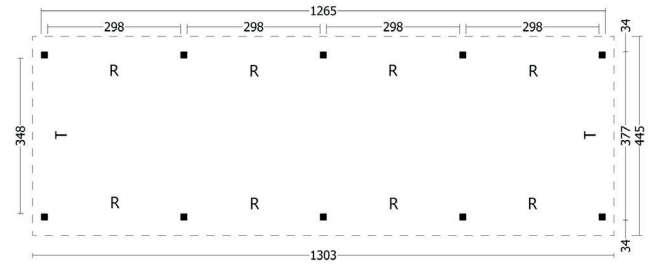

Terrassenüberdachung Norvalla | 1303 × 445 cm

Seitenansicht | 1303 × 445 cm

Standard | 1303 × 445 cm

Typ 1 | 1303 × 445 cm

Typ 2 | 1303 × 445 cm

Typ 3 | 1303 × 445 cm