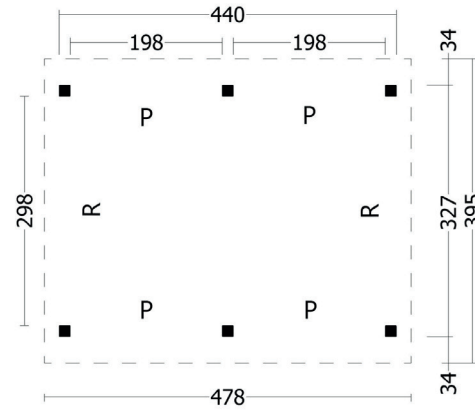

# Terrassenüberdachung Norvalla | 478 × 395 cm

**Seitenansicht** | 478 × 395 cm

**Standard** | 478 × 395 cm

**Typ 1** | 478 × 395 cm

**Typ 2** | 478 × 395 cm

**Typ 3** | 478 × 395 cm