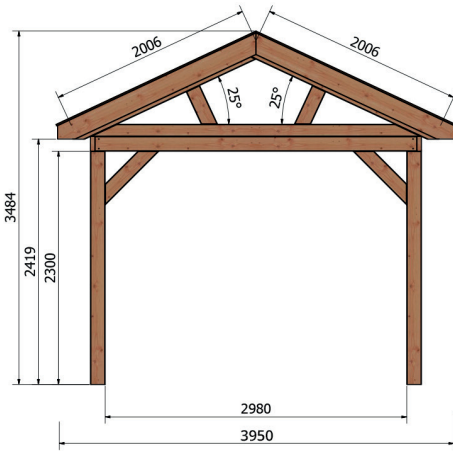

# Terrassenüberdachung Norvalla | 478 × 395 cm

**Seitenansicht** | 478 × 395 cm

**Standard** | 478 × 395 cm

**Typ 1** | 478 × 395 cm

**Typ 2** | 478 × 395 cm

**Typ 3** | 478 × 395 cm