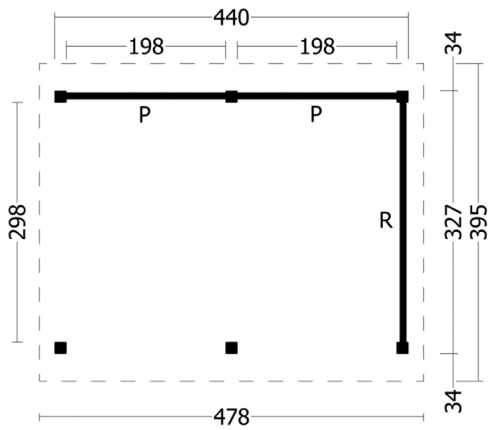

# Terrassenüberdachung Norvalla | 478 × 395 cm

**Seitenansicht** | 478 × 395 cm

**Standard** | 478 × 395 cm

**Typ 1** | 478 × 395 cm

**Typ 2** | 478 × 395 cm

**Typ 3** | 478 × 395 cm