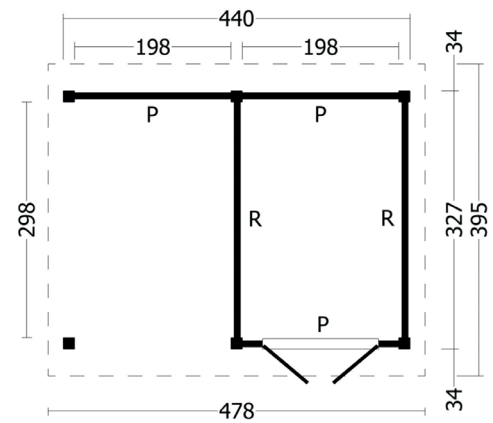

# Terrassenüberdachung Norvalla | 478 × 395 cm

**Seitenansicht** | 478 × 395 cm

**Standard** | 478 × 395 cm

**Typ 1** | 478 × 395 cm

**Typ 2** | 478 × 395 cm

**Typ 3** | 478 × 395 cm