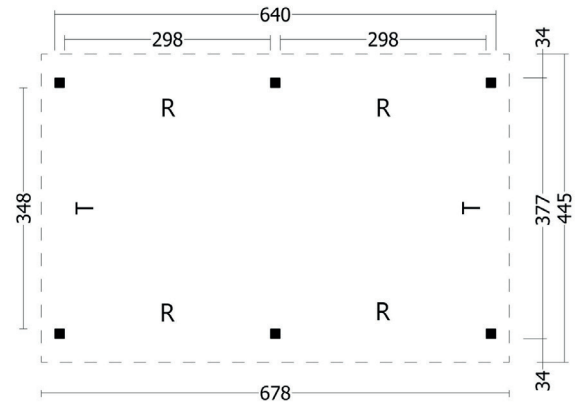

Terrassenüberdachung Norvalla | 678 × 445 cm

Seitenansicht | 678 × 445 cm

Standard | 678 × 445 cm

Typ 1 | 678 × 445 cm

Typ 2 | 678 × 445 cm

Typ 3 | 678 × 445 cm