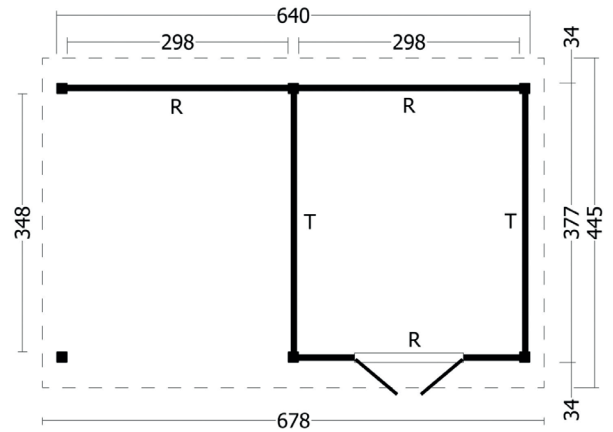

Terrassenüberdachung Norvalla | 678 × 445 cm

Seitenansicht | 678 × 445 cm

Standard | 678 × 445 cm

Typ 1 | 678 × 445 cm

Typ 2 | 678 × 445 cm

Typ 3 | 678 × 445 cm