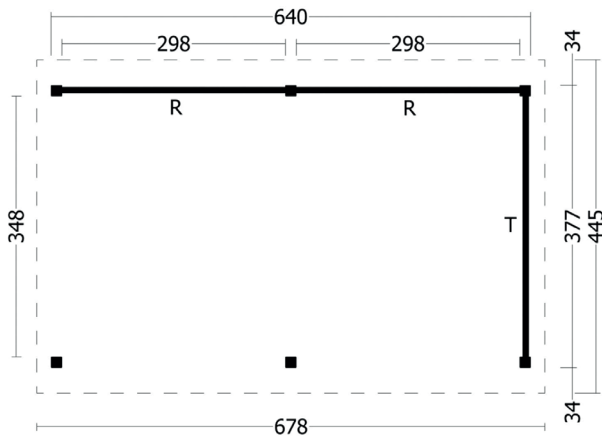

Terrassenüberdachung Norvalla | 678 × 445 cm

Seitenansicht | 678 × 445 cm

Standard | 678 × 445 cm

Typ 1 | 678 × 445 cm

Typ 2 | 678 × 445 cm

Typ 3 | 678 × 445 cm