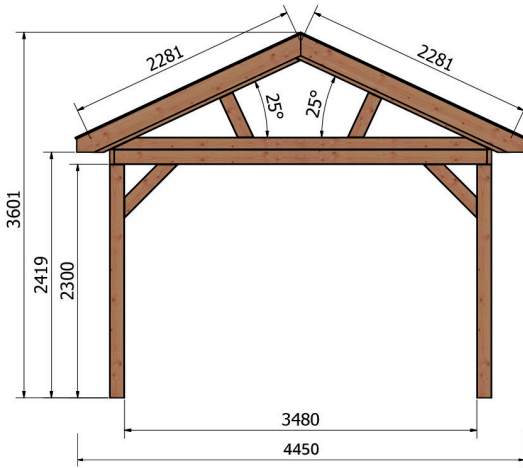

Terrassenüberdachung Norvalla | 678 × 445 cm

Seitenansicht | 678 × 445 cm

Standard | 678 × 445 cm

Typ 1 | 678 × 445 cm

Typ 2 | 678 × 445 cm

Typ 3 | 678 × 445 cm