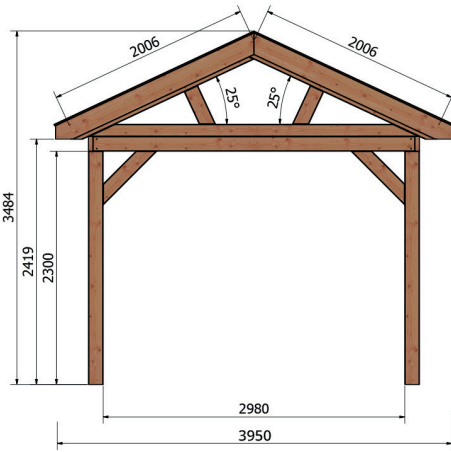

Terrassenüberdachung Norvalla | 690 × 395 cm

Seitenansicht | 690 × 395 cm

Standard | 690 × 395 cm

Typ 1 | 690 × 395 cm

Typ 2 | 690 × 395 cm

Typ 3 | 690 × 395 cm