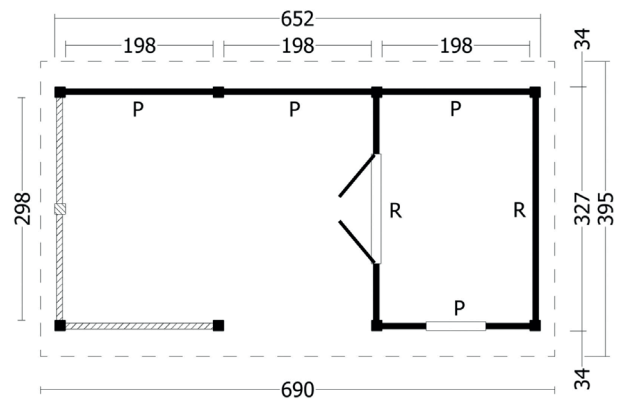

Terrassenüberdachung Norvalla | 690 × 395 cm

Seitenansicht | 690 × 395 cm

Standard | 690 × 395 cm

Typ 1 | 690 × 395 cm

Typ 2 | 690 × 395 cm

Typ 3 | 690 × 395 cm