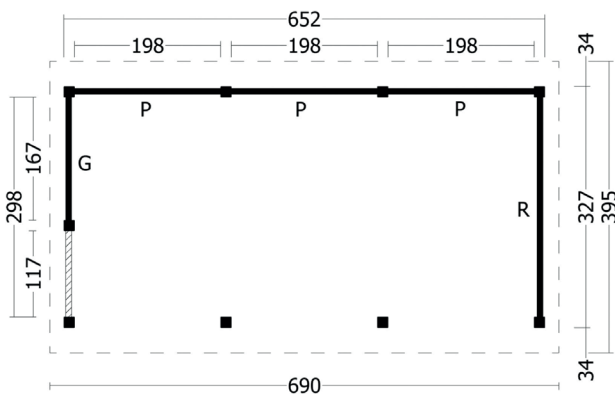

Terrassenüberdachung Norvalla | 690 × 395 cm

Seitenansicht | 690 × 395 cm

Standard | 690 × 395 cm

Typ 1 | 690 × 395 cm

Typ 2 | 690 × 395 cm

Typ 3 | 690 × 395 cm