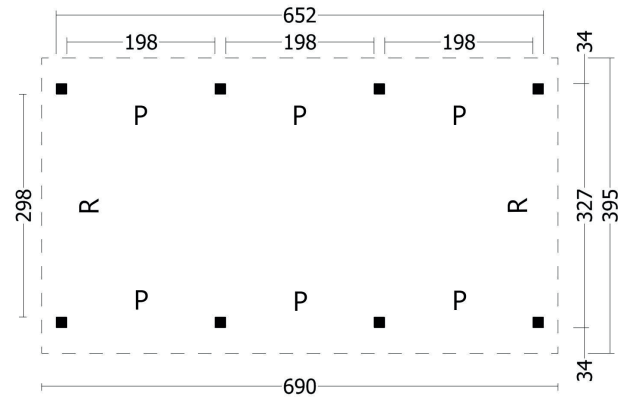

Terrassenüberdachung Norvalla | 690 × 395 cm

Seitenansicht | 690 × 395 cm

Standard | 690 × 395 cm

Typ 1 | 690 × 395 cm

Typ 2 | 690 × 395 cm

Typ 3 | 690 × 395 cm