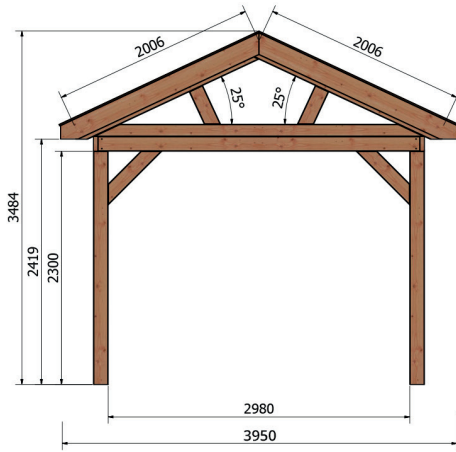

Terrassenüberdachung Norvalla | 903 × 395 cm

Seitenansicht | 903 × 395 cm

Standard | 903 × 395 cm

Typ 1 | 903 × 395 cm

Typ 2 | 903 × 395 cm

Typ 3 | 903 × 395 cm