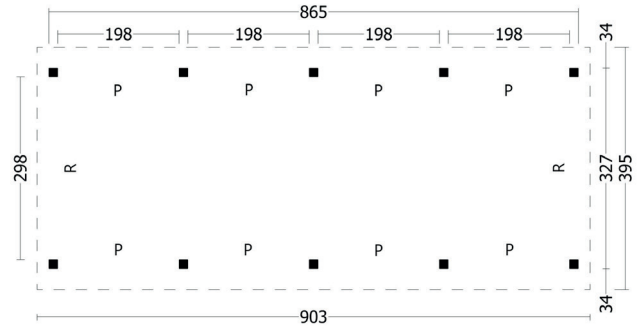

Terrassenüberdachung Norvalla | 903 × 395 cm

Seitenansicht | 903 × 395 cm

Standard | 903 × 395 cm

Typ 1 | 903 × 395 cm

Typ 2 | 903 × 395 cm

Typ 3 | 903 × 395 cm