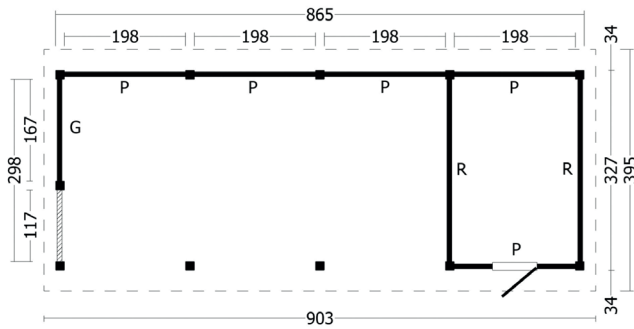

Terrassenüberdachung Norvalla | 903 × 395 cm

Seitenansicht | 903 × 395 cm

Standard | 903 × 395 cm

Typ 1 | 903 × 395 cm

Typ 2 | 903 × 395 cm

Typ 3 | 903 × 395 cm