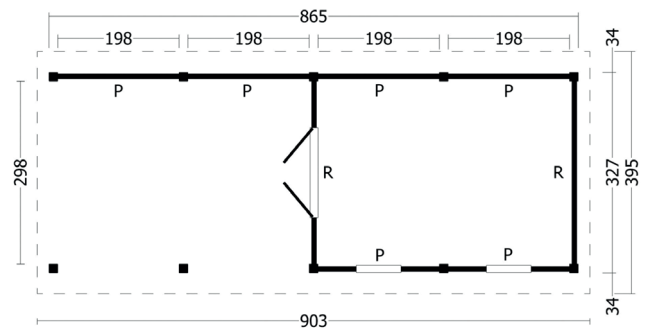

Terrassenüberdachung Norvalla | 903 × 395 cm

Seitenansicht | 903 × 395 cm

Standard | 903 × 395 cm

Typ 1 | 903 × 395 cm

Typ 2 | 903 × 395 cm

Typ 3 | 903 × 395 cm