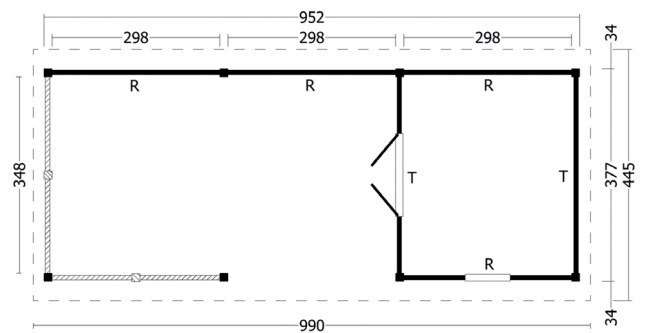

Terrassenüberdachung Norvalla | 990 × 445 cm

Seitenansicht | 990 × 445 cm

Standard | 990 × 445 cm

Typ 1 | 990 × 445 cm

Typ 2 | 990 × 445 cm

Typ 3 | 990 × 445 cm