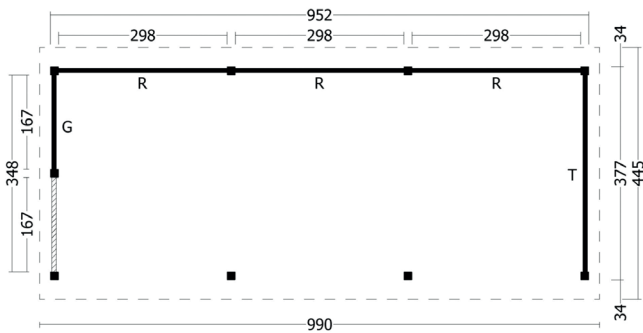

Terrassenüberdachung Norvalla | 990 × 445 cm

Seitenansicht | 990 × 445 cm

Standard | 990 × 445 cm

Typ 1 | 990 × 445 cm

Typ 2 | 990 × 445 cm

Typ 3 | 990 × 445 cm