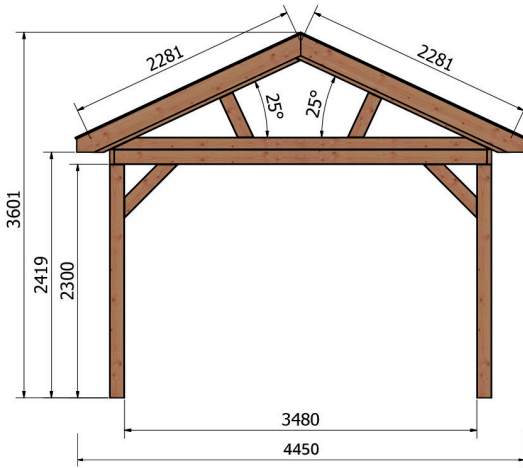

Terrassenüberdachung Norvalla | 990 × 445 cm

Seitenansicht | 990 × 445 cm

Standard | 990 × 445 cm

Typ 1 | 990 × 445 cm

Typ 2 | 990 × 445 cm

Typ 3 | 990 × 445 cm