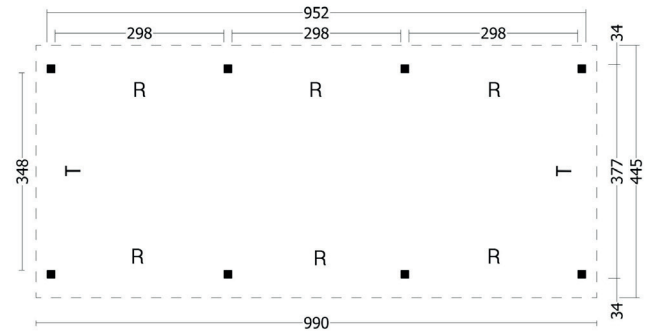

Terrassenüberdachung Norvalla | 990 × 445 cm

Seitenansicht | 990 × 445 cm

Standard | 990 × 445 cm

Typ 1 | 990 × 445 cm

Typ 2 | 990 × 445 cm

Typ 3 | 990 × 445 cm